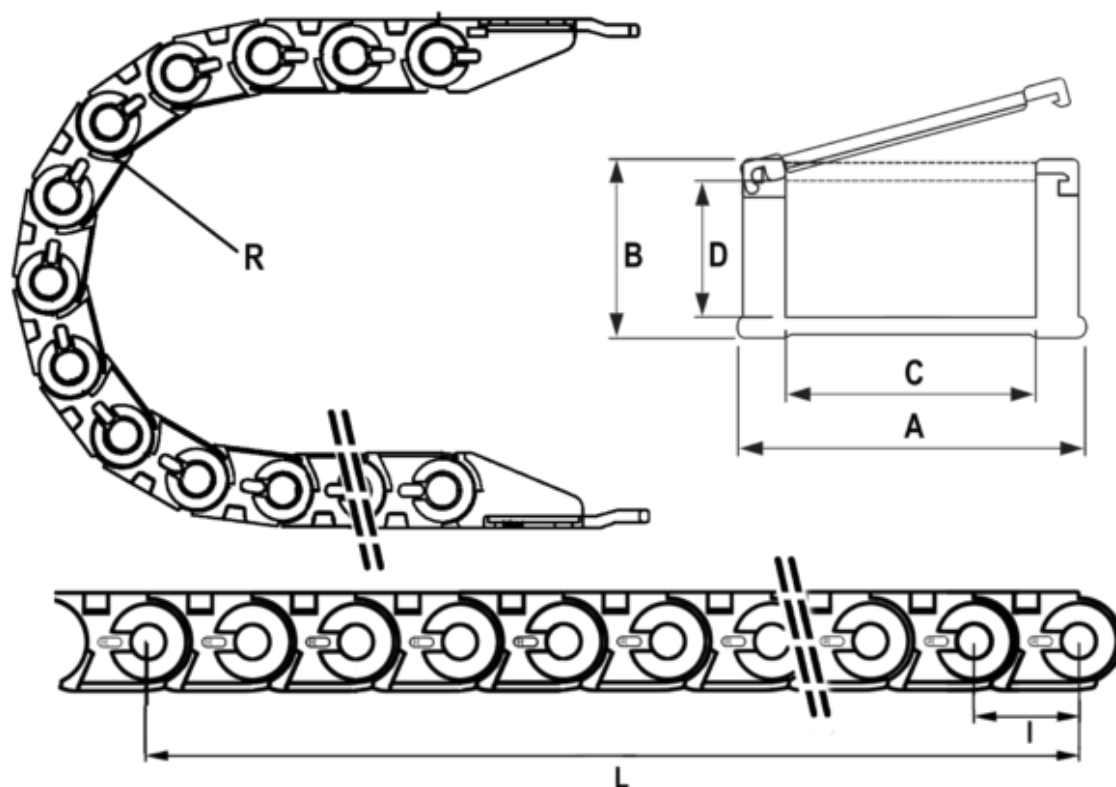

Varenummer: 18CPS03347R120
Beskrivelse: Energikæde, CPS MINI
Type CPS033.47.R120-990L (30 LK)

Mål

Fuld længde	= 990mm
Indv. Bredde	= 47
Indv. Højde	= 23
Led Længde(Pitch)	= 33
Radius	= 120
Udv. Bredde	= 63
Udv. Højde	= 31